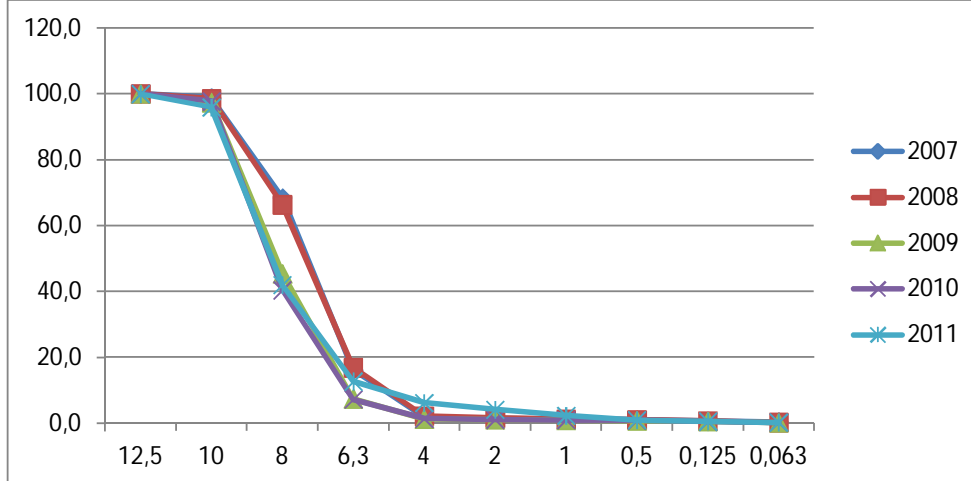

RISONE					
Stacci	MEDIA 2007	MEDIA 2008	MEDIA 2009	MEDIA 2010	MEDIA 2011
mm	% Passanti	% Passanti	% Passanti	% Passanti	% Passanti
12,5	100,0	100,0	100,0	100,0	100,0
10	98,7	98,5	97,4	97,6	95,8
8	68,4	66,3	45,4	40,4	42,0
6,3	16,2	16,9	7,4	7,3	12,7
4	1,8	2,2	1,3	1,4	6,2
2	1,4	1,6	1,1	1,2	4,2
1	1,2	1,3	0,9	1,0	2,4
0,5	1,1	1,1	0,8	0,9	1,0
0,125	0,7	0,8	0,6	0,5	0,6
0,063	0,4	0,3	0,2	0,3	0,3

Stacci	Curva dichiarata
mm	% Passanti
12,5	100,0
10	95,8
8	42,0
6,3	12,7
4	6,2
2	4,2
1	2,4
0,5	1,0
0,125	0,6
0,063	0,3