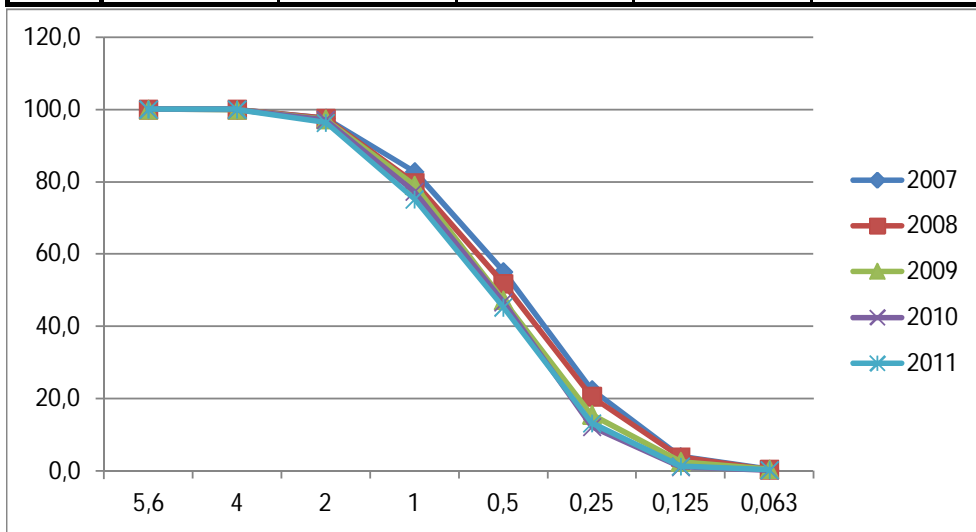

SABBIA FINE					
Stacci	MEDIA 2007	MEDIA 2008	MEDIA 2009	MEDIA 2010	MEDIA 2011
mm	% Passanti	% Passanti	% Passanti	% Passanti	% Passanti
5,6	100,0	100,0	100,0	100,0	100,0
4	99,9	100,0	99,9	100,0	100,0
2	97,6	97,5	97,3	97,1	96,3
1	82,8	79,8	79,0	77,3	75,2
0,5	55,1	51,8	47,3	46,7	45,3
0,25	22,5	20,6	15,6	12,2	13,3
0,125	4,0	3,9	2,6	1,2	1,3
0,063	0,5	0,4	0,5	0,3	0,3

Stacci	Curva dichiarata
mm	% Passanti
5,6	100,0
4	100,0
2	96,3
1	75,2
0,5	45,3
0,25	13,3
0,125	1,3
0,063	0,3